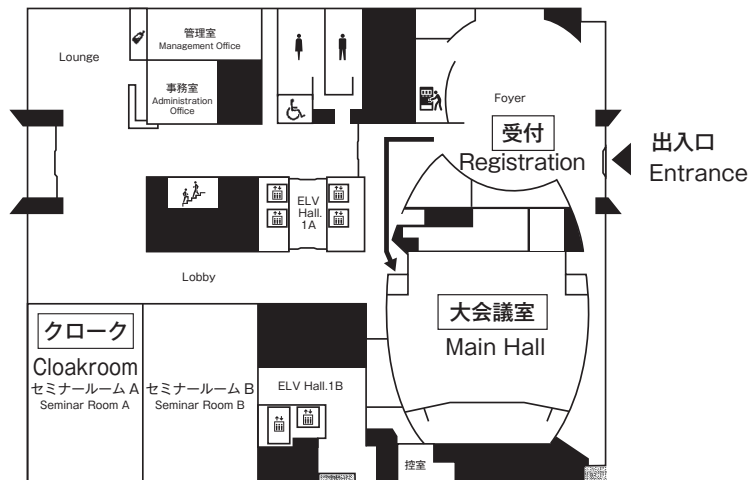

会場案内図・Venue Map

国立がん研究センター新研究棟1F

National Cancer Center,
Center for Public Health Sciences

1F

学術総合センター内
一橋大学 一橋講堂

Hitotsubashi Hall,
National Center of Sciences Bldg. 2F

2F